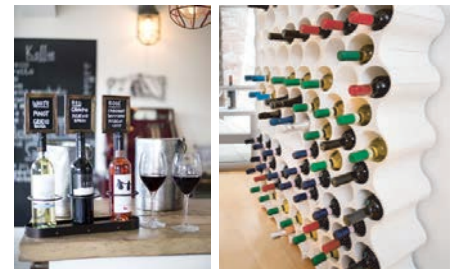

Botelleros Decorativos
LINK A TIENDA ONLINE